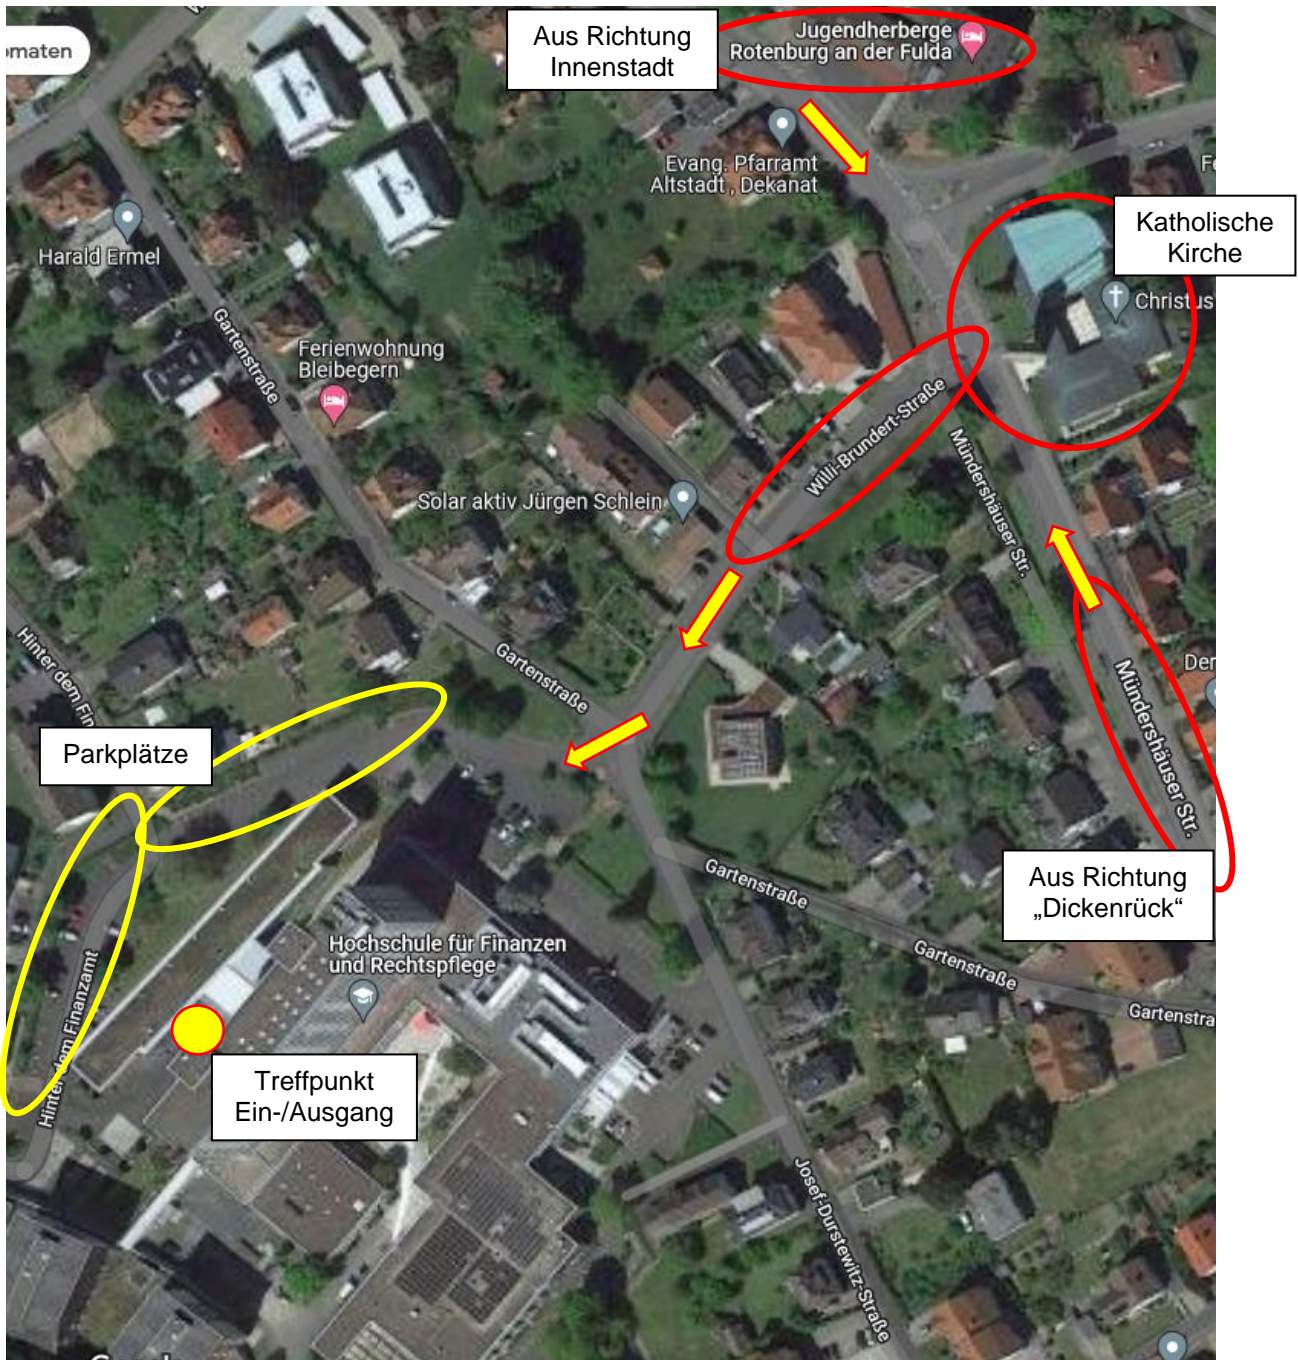

Anfahrtsbeschreibung
Hallenbad der Hochschule für Finanzen und Rechtspflege
Josef-Durstewitz-Straße 2-6, 36199 Rotenburg an der Fulda

1. Aus Richtung Lüdersdorf/Dickenrück (ehemalige Kaserne) der Mündershäuser Straße Richtung Innenstadt folgen.

Aus Richtung neuer Fuldabrücke/Innenstadt der Breitenstraße/Obertor/Mündershäuser Straße Richtung Jugendherberge folgen.

2. Auf Höhe der katholischen Kirche in die Willi-Brundert-Straße abbiegen und dieser folgen.

3. Am Ende der Willi-Brundert-Straße gerade über die Gartenstraße auf das Gelände der Hochschule für Finanzen und Rechtspflege fahren. Dort befinden sich ausreichende Parkplätze.

Bitte zur angegebenen Uhrzeit am Treffpunkt sein.